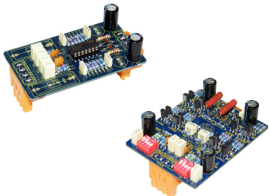

2 Line Out RCA / Option : Remote / Carte Phono &amp; Carte DAC DA200

**Option \*****P50** / Carte Phono MM**75.00****P100** / Carte Phono MM & MC**120.00****DC 200** / Optic / Coax / USB B**250.00****DA 200** / 2 Optic / 2 Coax / USB B / Bluetooth**390.00****Remote** / Universal**50.00**

## SERIE MINI

Silver / Black

**MS 120****1'300.00**

Streamer / BURR-BROWN 1794 / Volume Fixe / Variable

2 Line RCA / 2 Optic / 2 Coax / 2 USB A / Bluetooth / RJ45 / Ethernet

Line Out RCA / Remote / App. Google Play &amp; App Store