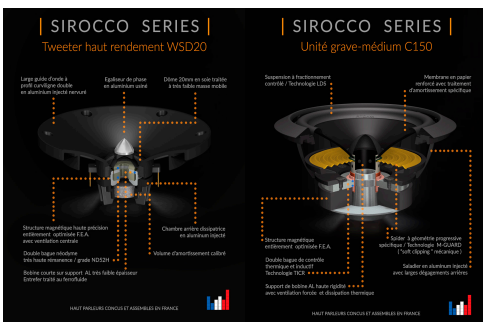

ATOHM

SIROCCO 1.24

1'790.00

2 ways - bass reflex / 88 dB / 6 Ω / 46 Hz > 25 kHz -3dB
 Tweeter : WSD20 DND 04F / Midbass : C150 DCR 04
 Dimensions : W180 - D260 - H345mm / Weight : 7kg
 Wood Veneer : Walnut - White Oak or White Satin Varnish

SIROCCO 2.24

2'990.00

2,5 ways - bass reflex / 88 dB / 6 Ω / 40 Hz > 25 kHz -3dB
 Tweeter : WSD20 DND 04F / 2 x Midbass : C150 DCR 08
 Dimensions : W216 - D256 - H990mm / Weight : 14,9kg
 Wood Veneer : Walnut - White Oak or White Satin Varnish

Price CHF : 8.1% VAT included

NOYER

CHENE CLAIR

BLANC

Les **Sirocco 1.24** se comportent en véritable point source. Il faut y voir le résultat d'une étude poussée ayant amené à la conception de haut-parleurs et de filtres aussi performants aux mesures que convaincants à l'écoute. Le tout à tarif accessible. Que demander de mieux ?

Les + : L'expressivité, l'espace et le relief

Les - : Sans racolage ni bidouille factice (+)

The **Sirocco 1.24** behave like a true source point. This should be seen as the result of an in-depth study that led to the design of speakers and filters that are as efficient in measurements as they are convincing when listening. All at an accessible price. **What more could you ask for ?**