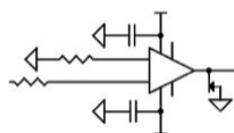

[HTTP://WWW.AUDIOSYNTHESE.CH](http://www.audiosynthese.ch) - [INFO@AUDIOSYNTHESE.CH](mailto:info@audiosynthese.ch)