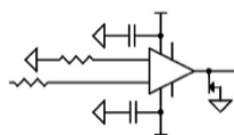

[HTTP://WWW.AUDIOSYNTHESE.CH](http://www.audiosynthese.ch) - [INFO@AUDIOSYNTHESE.CH](mailto:info@audiosynthese.ch)