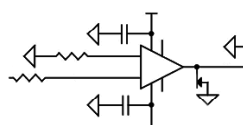

[HTTP://WWW.AUDIOSYNTHESE.CH](http://www.audiosynthese.ch) - [INFO@AUDIOSYNTHESE.CH](mailto:info@audiosynthese.ch)
IBAN : CH38 0076 7000 U030 5122 9 - TÉL/FAX : + 41 (0) 21 320 78 67 - CHE-107.434.162 TVA